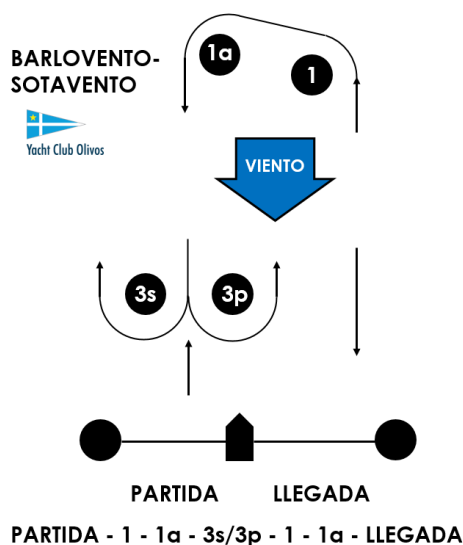

16. LA PARTIDA

Donde dice:

16.8. Se realizará de acuerdo a la Regla 26 del RRV.

Debe decir:

16.8. Se realizará de acuerdo a la Regla 26 del RRV. Para alertar a los barcos de que una regata o secuencia de regatas comenzará pronto, la bandera naranja de la línea de partida se desplegará con un sonido al menos cinco minutos antes de que sea hecha una señal de atención.

En el anexo 2:

Donde dice: